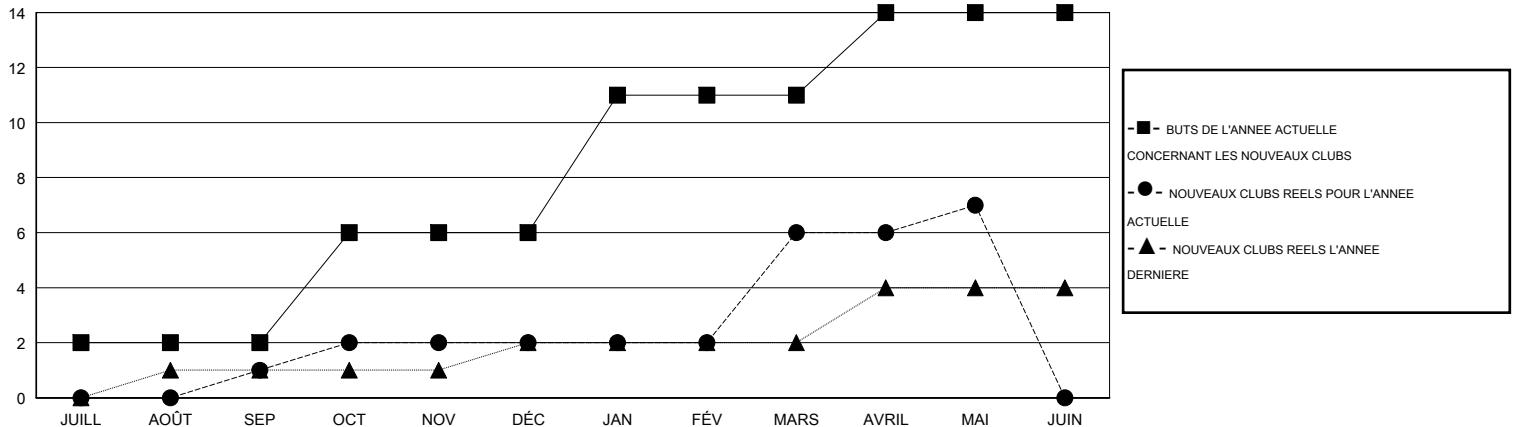

MONTHLY MEMBERSHIP PROGRESS REPORT

District 403 B

Results as of: 5/31/2014

GMT: Norbert Bationo

LIEU CENTRAL AFRICAN REP

RC EME 6-Af

Clubs					Membres				
RESULTATS POUR 2013-2014					RESULTATS POUR 2013-2014				
TRIMESTRE	BUT CONCERNANT LES NOUVEAUX CLUBS	NOUVEAUX CLUBS REELS	CLUBS RADIES REELS	GAIN NET REEL/ PERTE NETTE REELLE	TRIMESTRE	BUT CONCERNANT LES NOUVEAUX MEMBRES	NOMBRE TOTAL REEL DE MEMBRES AJOUTES	MEMBRES RADIES REELS	GAIN NET REEL/ PERTE NETTE REELLE
JUILL/AOÛT/SEP	2	1	0	1	JUILL/AOÛT/SEP	79	99	58	41
OCT/NOV/DÉC	4	1	1	0	OCT/NOV/DÉC	143	143	127	16
JAN/FÉV/MARS	5	4	0	4	JAN/FÉV/MARS	151	214	73	141
AVRIL/MAI/JUIN	3	1	0	1	AVRIL/MAI/JUIN	119	100	77	23

BUTS ET NOUVEAUX CLUBS REELS - CUMULATIF

BUTS ET MEMBRES REELS - CUMULATIF

CLUBS RADIES: 1	84 CLUBS OF 115 ONT AJOUTE 1 OU PLUSIEURS NOUVEAUX MEMBRES	DISTRIBUTION PAR SEXE
		HOMME 2,016 (69.64%)
		FEMME 879 (30.36%)
MEMBRES RADIES	CLIQUER ICI POUR AVOIR LES DONNEES DE L'EVALUATION DE SANTE	MEMBRES D'UNITE FAMILIALE 105
DECEDE 15		CHEF DE FAMILLE 49
CLUB ANNULE 22		N'EST PAS CHEF DE FAMILLE 56
AUTRE 298		
TOTAL 335		