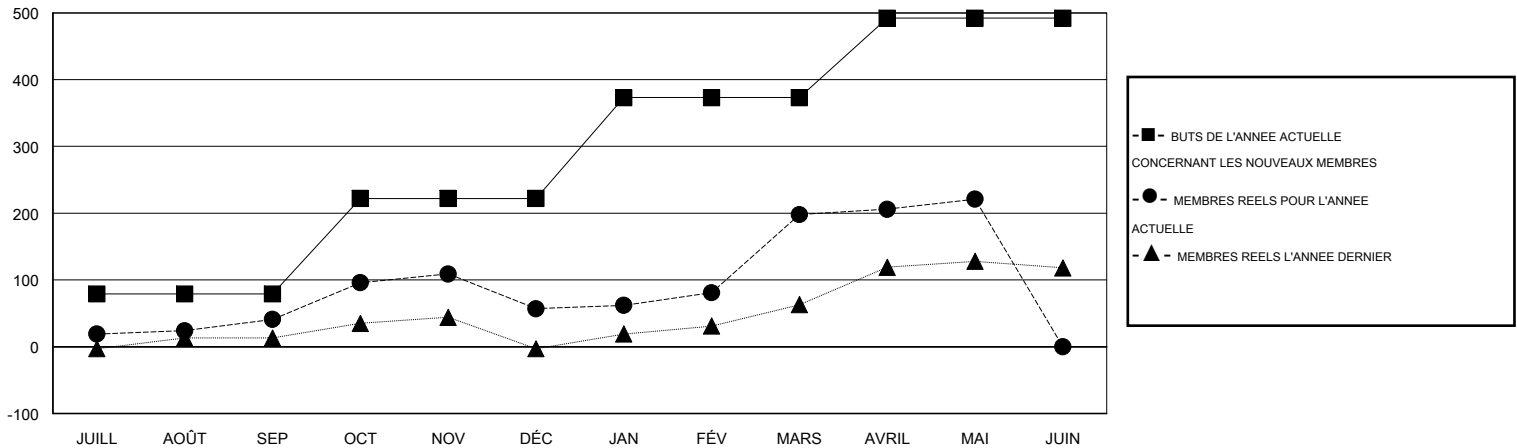

MONTHLY MEMBERSHIP PROGRESS REPORT

District 403 B

Results as of: 5/31/2014

GMT: Norbert Bationo

LIEU CENTRAL AFRICAN REP

RC EME 6-Af

Clubs					Membres				
RESULTATS POUR 2013-2014					RESULTATS POUR 2013-2014				
TRIMESTRE	BUT CONCERNANT LES NOUVEAUX CLUBS	NOUVEAUX CLUBS REELS	CLUBS RADIES REELS	GAIN NET REEL/ PERTE NETTE REELLE	TRIMESTRE	BUT CONCERNANT LES NOUVEAUX MEMBRES	NOMBRE TOTAL REEL DE MEMBRES AJOUTES	MEMBRES RADIES REELS	GAIN NET REEL/ PERTE NETTE REELLE
JUILL/AOÛT/SEP	2	1	0	1	JUILL/AOÛT/SEP	79	99	58	41
OCT/NOV/DÉC	4	1	1	0	OCT/NOV/DÉC	143	143	127	16
JAN/FÉV/MARS	5	4	0	4	JAN/FÉV/MARS	151	214	73	141
AVRIL/MAI/JUIN	3	1	0	1	AVRIL/MAI/JUIN	119	100	77	23

BUTS ET NOUVEAUX CLUBS REELS - CUMULATIF

BUTS ET MEMBRES REELS - CUMULATIF

CLUBS RADIES: 1	84 CLUBS OF 115 ONT AJOUTE 1 OU PLUSIEURS NOUVEAUX MEMBRES	DISTRIBUTION PAR SEXE
		HOMME 2,016 (69.64%)
		FEMME 879 (30.36%)
MEMBRES RADIES	CLIQUER ICI POUR AVOIR LES DONNEES DE L'EVALUATION DE SANTE	MEMBRES D'UNITE FAMILIALE 105
DECEDE 15		CHEF DE FAMILLE 49
CLUB ANNULE 22		N'EST PAS CHEF DE FAMILLE 56
AUTRE 298		
TOTAL 335		